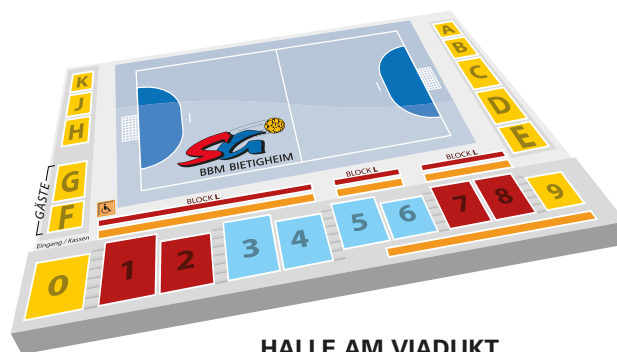

**ALS DAUERKARTE NEU IM ANGEBOT**

**ZUM HAMMERPREIS!**

\* GEGENÜBER EINZELKARTENKAUF.  
WEITERE INFOS UNTER SGBBM.DE

# DAUERKARTE\*/ TREUE-DAUERKARTE\*\*

KATEGORIE	ART	CHAMPIONS LEAGUE / EHF				BUNDESLIGA				KOMBI-KARTE			
		Dauerkarte		Treue-Dauerkarte		Dauerkarte		Treue-Dauerkarte		Dauerkarte		Treue-Dauerkarte	
		Preis	Anzahl	Preis	Anzahl	Preis	Anzahl	Preis	Anzahl	Preis	Anzahl	Preis	Anzahl
<b>Sitz</b> Kategorie 1	Vollzahler	96 €		86 €		190 €		173 €		280 €		250 €	
	Ermäßigt <sup>1</sup>	80 €		72 €		150 €		141 €		225 €		200 €	
	Kind 7-13 Jahre	65 €		57 €		120 €		115 €		180 €		170 €	
<b>Sitz</b> Kategorie 2	Vollzahler	75 €		67 €		150 €		135 €		220 €		190 €	
	Ermäßigt*	54 €		48 €		110 €		103 €		160 €		140 €	
	Kind 7-13 Jahre	38 €		33 €		80 €		80 €		110 €		110 €	
<b>Steh</b>	Vollzahler	54 €		48 €		90 €		90 €		140 €		130 €	
	Ermäßigt*	32 €		29 €		55 €		50 €		80 €		75 €	
	Kind 7-13 Jahre	32 €		29 €		55 €		50 €		80 €		75 €	
<b>VIP</b>	Vollzahler	-		714 €		-		1428 €		-		1785 €	

KATEGORIE 1 / KATEGORIE 2 / STEHPLÄTZE / VIP-KATEGORIE

MHP ARENA

HALLE AM VIADUKT

## WUNSCHPLÄTZE

(sofern verfügbar, bisherige Karteninhaber mit Vorrecht bis 15.08.2017)

Nr.	Name	Vorname	MHP ARENA			HALLE AM VIADUKT		
			Block	Reihe	Platz	Block	Reihe	Platz
1								
2								
3								
4								